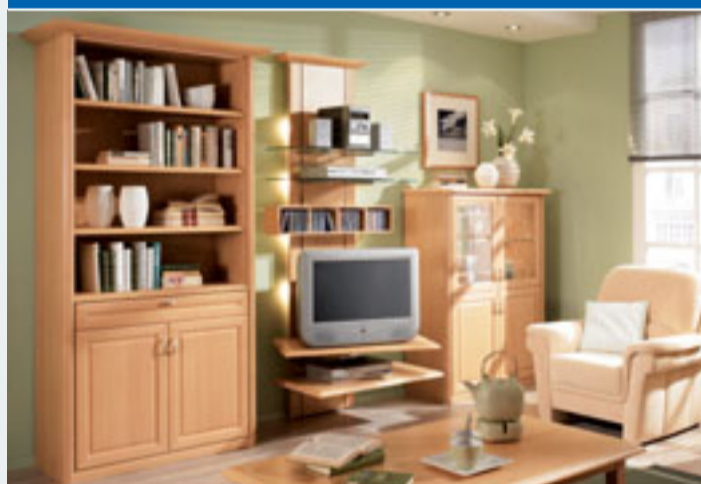

CARMINA

Einrichtungsvariante 10, Ahorn champagner

„Vertrauen Sie auf Ihren Stil.
Mit CARMINA werden Sie schnell heimisch.“

Die Vielfalt von MINERVA und CARMINA

- umfangreiches Typenprogramm
- wahlweise Tippsensor für Beleuchtungssysteme
- Spiegelrückwände für Vitrinen
- Halogenstrahler serienmäßig
- Glasbodenbeleuchtung
- Geheimfach
- Staubleiste serienmäßig
- Kranzabschlüsse bei Regalvarianten
- großes Sortiment an Einzelmöbeln
- zahlreiche TV-Typen
- passende Gerätefächer für DVD-Player, Videorecorder oder Receiver
- gut platzierte Kabeldurchlässe und -kanäle
- schaltbare Steckdosen
- alle dargestellten Einrichtungsvarianten sind in den Programmen MINERVA und CARMINA lieferbar

EISENBERGER

Stil ist, was bleibt.

EISENBERGER ist einer der marktführenden Möbelproduzenten von traditionellen bis klassisch-modernen Wohnsystemen. Bereits im Jahre 1853 gründete Carl Spahn in Eisenberg seine Etuifabrik, aus welcher später das Unternehmen **EISENBERGER** hervorging und bis heute am Standort Eisenberg in Thüringen hochwertige Wohnsysteme, Anbauprogramme und Einzelmöbel produziert.

Als Systemmöbelhersteller bieten wir unseren Kunden eine Vielfalt an Elementen, mit welchen sie über einen Baukasten ihre individuellen Wohnwünsche erfüllen können. **EISENBERGER** ist spezialisiert auf Sonderanfertigungen, so dass auch Einrichtungsvarianten über die umfangreichen Typenpläne hinaus realisiert werden können. Diese Flexibilität zeichnet **EISENBERGER** aus.

Wir haben uns auf die Entwicklung und Produktion von Möbelsystemen und den dazugehörigen Einzelmöbeln spezialisiert. Hohe Qualität garantieren wir durch modernste Fertigungstechnologie und ständige Kontrollen in der laufenden Produktion - und dies am Standort Eisenberg. Alle Möbelprogramme von **EISENBERGER** sind mit dem Gütezeichen „Goldenes M“ der Deutschen Gütegemeinschaft Möbel e. V. ausgezeichnet. Dies garantiert höchste Sicherheit beim Möbelkauf.

Qualität aus Thüringen.

... erkennen Sie an diesem Gütezeichen

Stand: 02/2009

www.eisenberger.com