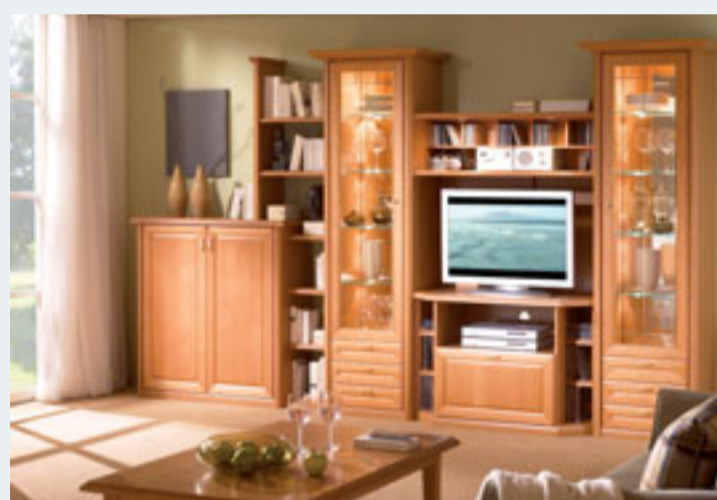

Einrichtungsvariante 03, Birnbaumfarbig rosé