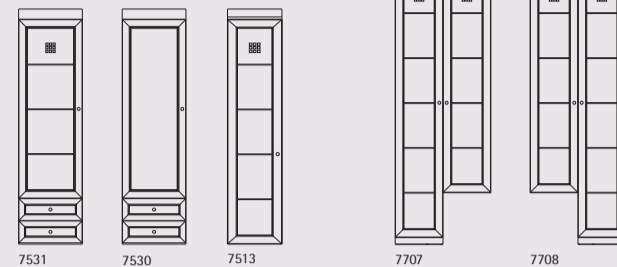

Auszüge aus unserem umfangreichen Typenplan – Ihr Fachhändler berät Sie gern.

Unterteile für Aufsatzteile

Breite: 100 cm
Höhe: 40 cm
Tiefe: 56/69 cm

Breite: 150 cm
Höhe: 40 cm
Tiefe: 56/69 cm

Breite: 175 cm
Höhe: 40 cm
Tiefe: 56/69 cm

7114 7115 7820 7821 7922 7920

Aufsatzteile für Unterteile

Breite: 50 cm
Höhe: 185 cm
Tiefe: 43 cm

Breite: 37,5 cm
Höhe: 185 cm
Tiefe: 43 cm

Breite: 75 cm
Höhe: 225 cm
Tiefe: 43 cm

7531 7530 7513 7707 7708

Mediencenter

Breite: 150 cm
Höhe: 165 cm
Tiefe: 43 cm

8899
8814
Breite: 150 cm
Höhe: 60 cm
Tiefe: 56 cm

Medien-Aufsatzelemente

Breite: 100/125 cm
Höhe: 162 cm
Tiefe: 43 cm

Breite: 175 cm
Höhe: 162 cm
Tiefe: 43 cm

Breite: 175 cm
Höhe: 162 cm
Tiefe: 43 cm

Breite: 150 cm
Höhe: 142 cm
Tiefe: 43 cm

Breite: 150 cm
Höhe: 185 cm
Tiefe: 43 cm

Breite: 175 cm
Höhe: 142 cm
Tiefe: 43 cm

Breite: 175 cm
Höhe: 185 cm
Tiefe: 43 cm

7192 7991 7992L 7896 7897 7993 7995

Anrichte