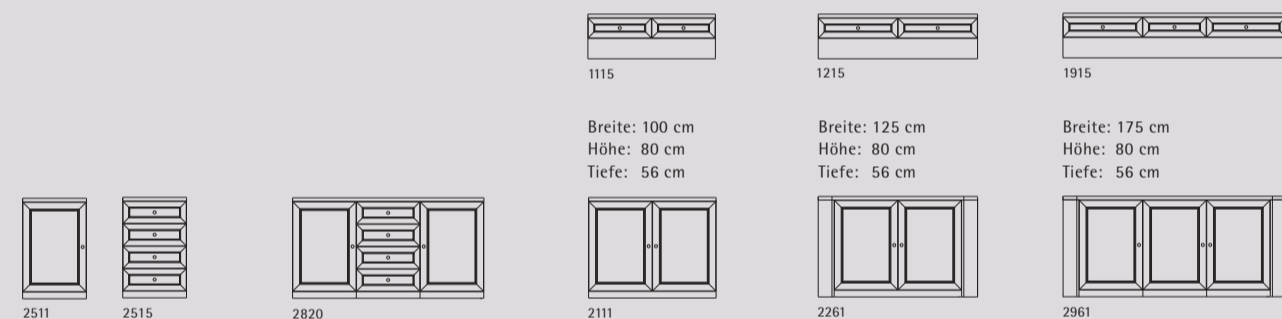

Breite: 150 cm
Höhe: 142 cm
Tiefe: 43 cm

Breite: 150 cm
Höhe: 185 cm
Tiefe: 43 cm

Breite: 175 cm
Höhe: 142 cm
Tiefe: 43 cm

Breite: 175 cm
Höhe: 185 cm
Tiefe: 43 cm

7192 7991 7992L 7896 7897 7993 7995

Anrichte

Breite: 175 cm
Höhe: 76 cm
Tiefe: 56 cm

8968

2 Raster Sockelelemente

Breite: 50 cm
Höhe: 80 cm
Tiefe: 43/56 cm

Breite: 150 cm
Höhe: 80 cm
Tiefe: 43/56 cm

Breite: 100 cm
Höhe: 36 cm
Tiefe: 43 cm

Breite: 125 cm
Höhe: 36 cm
Tiefe: 43 cm

Breite: 175 cm
Höhe: 36 cm
Tiefe: 43 cm

2511 2515 2820 2111 2261 2961 9158 9858 3149 3158 9093 3511 3301 3302 3705

2,5 Raster Sockelelemente

Breite: 100 cm
Höhe: 97 cm
Tiefe: 43 cm

Breite: 150 cm
Höhe: 97 cm
Tiefe: 43 cm

3 Raster Sockelelemente

Breite: 100 cm
Höhe: 115 cm
Tiefe: 43 cm

Breite: 100 cm
Höhe: 115 cm
Tiefe: 43 cm

Breite: 30 cm
Höhe: 115 cm
Tiefe: 43 cm

Breite: 50 cm
Höhe: 115 cm
Tiefe: 43 cm

Breite: 38,5 cm
Höhe: 115 cm
Tiefe: 43 cm