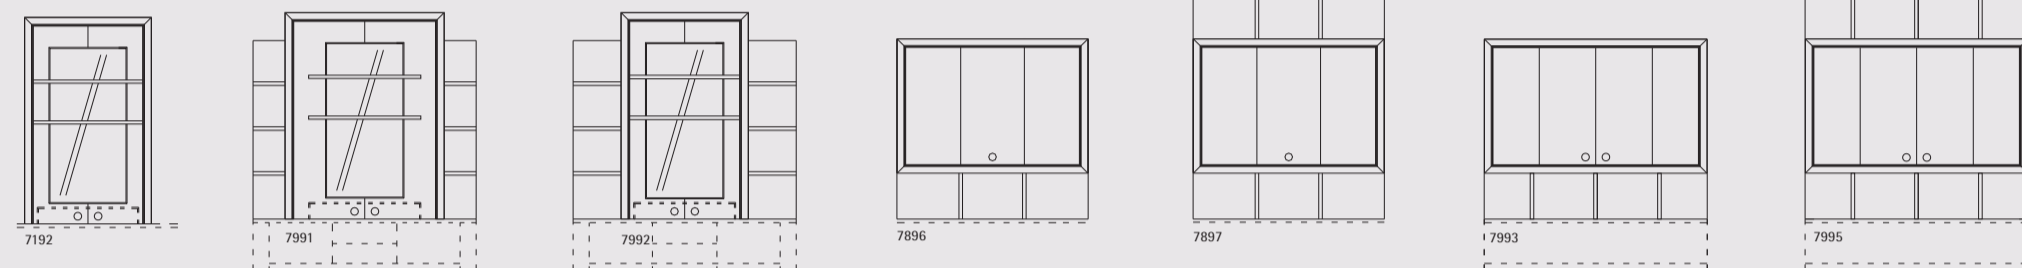

Auszüge aus unserem umfangreichen Typenplan – Ihr Fachhändler berät Sie gern.

Unterteile für Aufsatzteile

Breite: 100 cm
Höhe: 40 cm
Tiefe: 56/69 cm

Breite: 150 cm
Höhe: 40 cm
Tiefe: 56/69 cm

Breite: 175 cm
Höhe: 40 cm
Tiefe: 56/69 cm

Breite: 150 cm
Höhe: 165 cm
Tiefe: 43 cm

8899
8814
Breite: 150 cm
Höhe: 60 cm
Tiefe: 56 cm

Medien-Aufsatzelemente

Breite: 100/125 cm
Höhe: 162 cm
Tiefe: 43 cm

Breite: 175 cm
Höhe: 162 cm
Tiefe: 43 cm

Breite: 175 cm
Höhe: 162 cm
Tiefe: 43 cm

Breite: 150 cm
Höhe: 142 cm
Tiefe: 43 cm

Breite: 150 cm
Höhe: 185 cm
Tiefe: 43 cm

Breite: 175 cm
Höhe: 142 cm
Tiefe: 43 cm

Breite: 175 cm
Höhe: 185 cm
Tiefe: 43 cm

7192 7991 7992L 7896 7897 7993 7995

Anrichte

Breite: 175 cm
Höhe: 76 cm
Tiefe: 56 cm

8968

2 Raster Sockelelemente

Breite: 50 cm
Höhe: 80 cm
Tiefe: 43/56 cm

Breite: 150 cm
Höhe: 80 cm
Tiefe: 43/56 cm

Breite: 100 cm
Höhe: 36 cm
Tiefe: 43 cm

Breite: 125 cm
Höhe: 36 cm
Tiefe: 43 cm