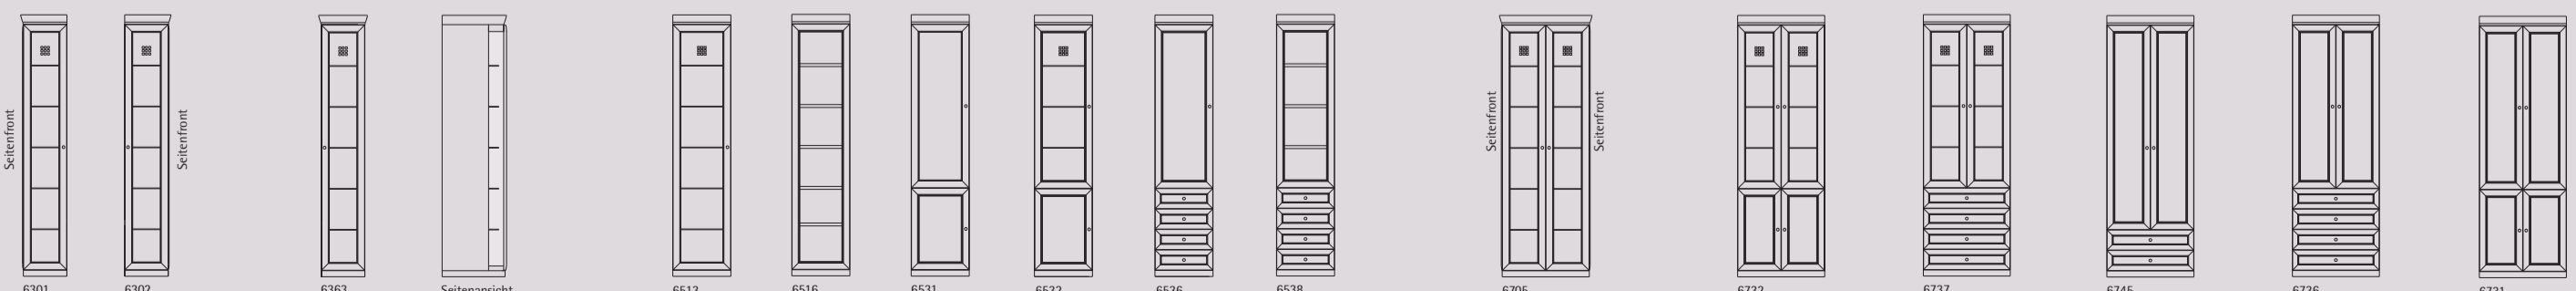

Paneele

Breite: 100 cm
Höhe: 36 cm
Tiefe: 43 cm

Breite: 100 cm
Höhe: 110 cm
Tiefe: 43 cm

Breite: 187 cm
Höhe: 225 cm
Tiefe: 43 cm

Wandborde

Breite: 130/160 cm
Höhe: 26 cm
Tiefe: 26 cm

Medien-Elemente

Breite: 125 cm
Höhe: 202 cm
Tiefe: 36 cm

Breite: 125 cm
Höhe: 150 cm
Tiefe: 43 cm

4361 4501 4502 4511 4513 4516 4711 4745 7030 7031 7032 7026 6290 4298

6 Raster Sockelelemente

Breite: 38,5 cm
Höhe: 225 cm
Tiefe: 43/56 cm

Breite: 38,5 cm
Höhe: 225 cm
Tiefe: 56 cm

Breite: 50 cm
Höhe: 225 cm
Tiefe: 43 cm

Breite: 80 cm
Höhe: 110 cm
Tiefe: 43 cm

Breite: 75 cm
Höhe: 225 cm
Tiefe: 43 cm

Auch über Ecke planbar!

6301 6302 6363 6513 6516 6531 6532 6536 6538 6705 6732 6737 6745 6736 6731