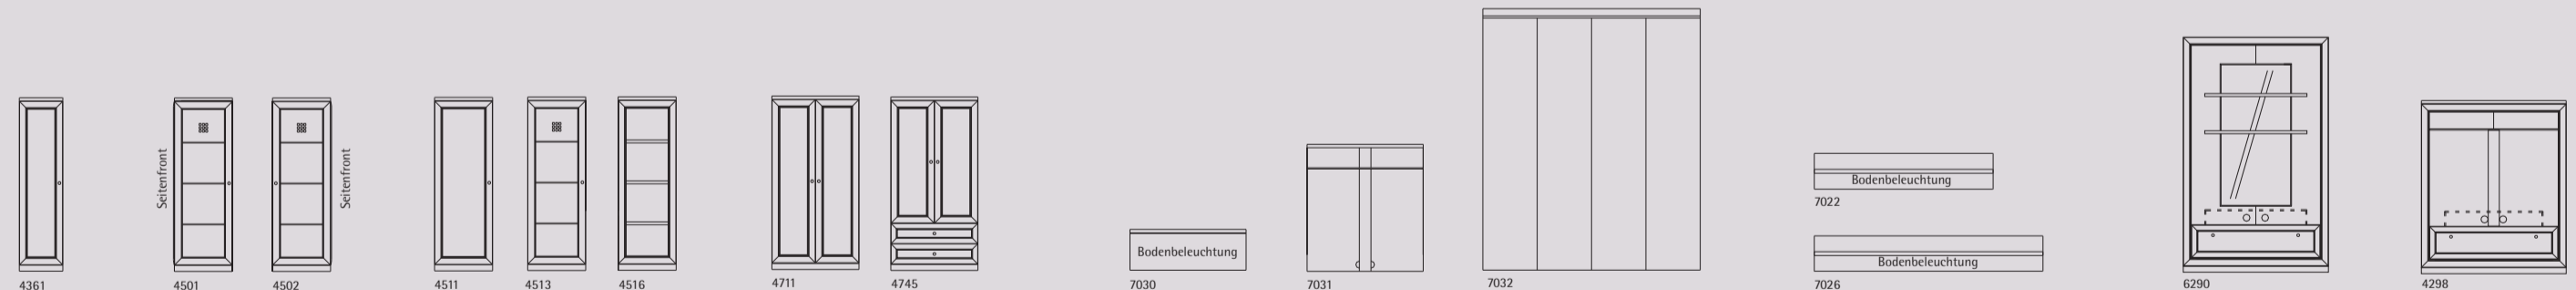

Breite: 77 cm
Höhe: 115 cm
Tiefe: 43 cm

4 Raster Sockelelemente

Breite: 37,5 cm
Höhe: 150 cm
Tiefe: 56 cm

Breite: 51 cm
Höhe: 150 cm
Tiefe: 43 cm

Breite: 50 cm
Höhe: 150 cm
Tiefe: 43 cm

Breite: 75 cm
Höhe: 150 cm
Tiefe: 43 cm

Paneele

Breite: 100 cm
Höhe: 36 cm
Tiefe: 43 cm

Breite: 100 cm
Höhe: 110 cm
Tiefe: 43 cm

Breite: 187 cm
Höhe: 225 cm
Tiefe: 43 cm

Wandborde

Breite: 130/160 cm
Höhe: 26 cm
Tiefe: 26 cm

Medien-Elemente

Breite: 125 cm
Höhe: 202 cm
Tiefe: 36 cm

Breite: 125 cm
Höhe: 150 cm
Tiefe: 43 cm

4361 4501 4502 4511 4513 4516 4711 4745 7030 7031 7032 7026 6290 4298

6 Raster Sockelelemente

Breite: 38,5 cm
Höhe: 225 cm
Tiefe: 43/56 cm

Breite: 38,5 cm
Höhe: 225 cm
Tiefe: 56 cm

Breite: 50 cm
Höhe: 225 cm
Tiefe: 43 cm

Breite: 80 cm
Höhe: 110 cm
Tiefe: 43 cm

Breite: 75 cm
Höhe: 225 cm
Tiefe: 43 cm

Auch über Ecke planbar!

6301 6302 6363 6513 6516 6531 6532 6536 6538 6705 6732 6737 6745 6736 6731