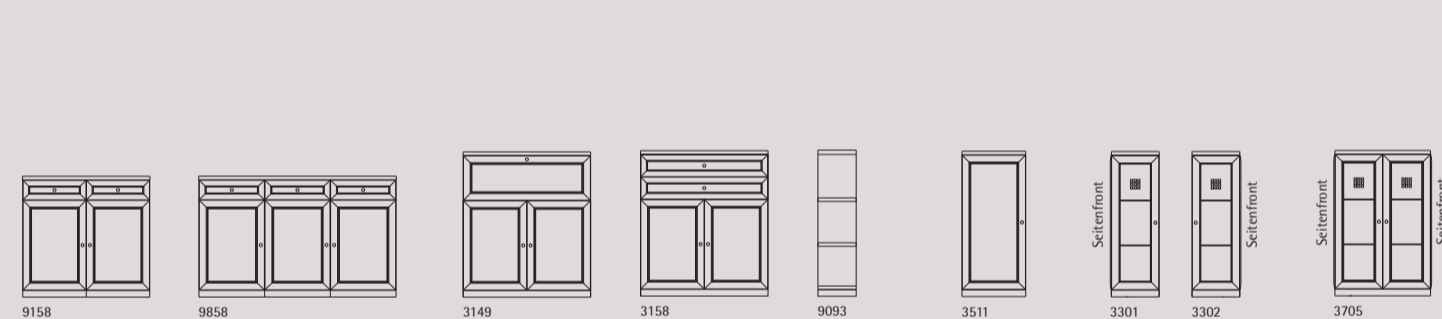

Breite: 175 cm
Höhe: 36 cm
Tiefe: 43 cm

2511 2515 2820 2111 2261 2961 9158 9858 3149 3158 9093 3511 3301 3302 3705

2,5 Raster Sockelelemente

Breite: 100 cm
Höhe: 97 cm
Tiefe: 43 cm

Breite: 150 cm
Höhe: 97 cm
Tiefe: 43 cm

3 Raster Sockelelemente

Breite: 100 cm
Höhe: 115 cm
Tiefe: 43 cm

Breite: 100 cm
Höhe: 115 cm
Tiefe: 43 cm

Breite: 30 cm
Höhe: 115 cm
Tiefe: 43 cm

Breite: 50 cm
Höhe: 115 cm
Tiefe: 43 cm

Breite: 38,5 cm
Höhe: 115 cm
Tiefe: 43 cm

Breite: 77 cm
Höhe: 115 cm
Tiefe: 43 cm

4 Raster Sockelelemente

Breite: 37,5 cm
Höhe: 150 cm
Tiefe: 56 cm

Breite: 51 cm
Höhe: 150 cm
Tiefe: 43 cm

Breite: 50 cm
Höhe: 150 cm
Tiefe: 43 cm

Breite: 75 cm
Höhe: 150 cm
Tiefe: 43 cm

Paneele

Breite: 100 cm
Höhe: 36 cm
Tiefe: 43 cm

Breite: 100 cm
Höhe: 110 cm
Tiefe: 43 cm

Breite: 187 cm
Höhe: 225 cm
Tiefe: 43 cm

Wandborde

Breite: 130/160 cm
Höhe: 26 cm
Tiefe: 26 cm

Medien-Elemente

Breite: 125 cm
Höhe: 202 cm
Tiefe: 36 cm