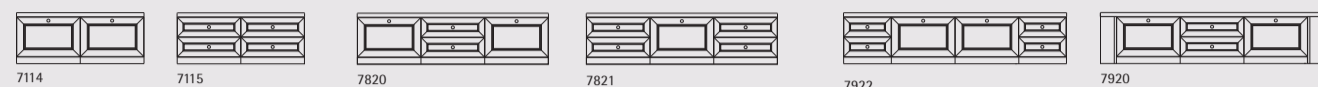

Auszüge aus unserem umfangreichen Typenplan – Ihr Fachhändler berät Sie gern.

Unterteile für Aufsatzteile

Breite: 100 cm
Höhe: 40 cm
Tiefe: 56/69 cm

Breite: 150 cm
Höhe: 40 cm
Tiefe: 56/69 cm

Breite: 175 cm
Höhe: 40 cm
Tiefe: 56/69 cm

7114 7115 7820 7821 7922 7920

Aufsatzteile für Unterteile

Breite: 50 cm
Höhe: 185 cm
Tiefe: 43 cm

Breite: 37,5 cm
Höhe: 185 cm
Tiefe: 43 cm

Breite: 75 cm
Höhe: 225 cm
Tiefe: 43 cm

7531 7530 7513 7707 7708

Mediencenter

Breite: 150 cm
Höhe: 165 cm
Tiefe: 43 cm

8899
8814
Breite: 150 cm
Höhe: 60 cm
Tiefe: 56 cm

Medien-Aufsatzelemente

Breite: 100/125 cm
Höhe: 162 cm
Tiefe: 43 cm

Breite: 175 cm
Höhe: 162 cm
Tiefe: 43 cm

Breite: 175 cm
Höhe: 162 cm
Tiefe: 43 cm

Breite: 150 cm
Höhe: 142 cm
Tiefe: 43 cm

Breite: 150 cm
Höhe: 185 cm
Tiefe: 43 cm

Breite: 175 cm
Höhe: 142 cm
Tiefe: 43 cm

Breite: 175 cm
Höhe: 185 cm
Tiefe: 43 cm

7192 7991 7992L 7896 7897 7993 7995

Anrichte