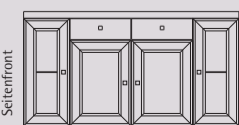

Breite: 150 cm
Höhe: 163,5 cm
Tiefe: 35 cm

7887

Breite: 150 cm
Höhe: 124 cm
Tiefe: 31,5 cm

7882

Breite: 175 cm
Höhe: 222 cm inkl. Kranz
Tiefe: 43 cm

7983

Zubehör

Breite: 111 cm
Höhe: 23 cm
Tiefe: 16 cm
(CD-Regal Glas)

6614

Breite: 62,5 cm
Höhe: 222 cm
Tiefe: 43 cm
(Regal)

6616

2,5 Raster Anrichten/Wandspiegel

Breite: 102 cm
Höhe: 100 cm
Tiefe: 43 cm

9158

Breite: 177 cm
Höhe: 100 cm
Tiefe: 43 cm

9984

Breite: 227 cm
Höhe: 100 cm
Tiefe: 43 cm

9985

Breite: 150 cm
Höhe: 70 cm
Tiefe: 5 cm
(Wandspiegel)

7041

7042